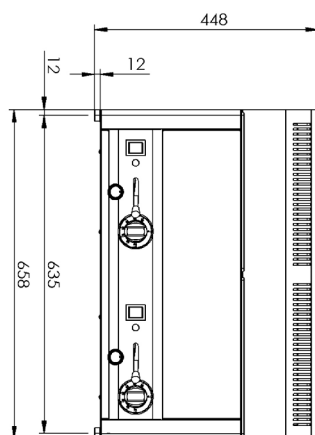

Vodní lázeň elektrická 2x GN 1/1 - 150 bez podstavby

Model	Sap kód	0000076
BM 60 EL	Skupina artiklů	Vařiče těstovin a vodní lázně