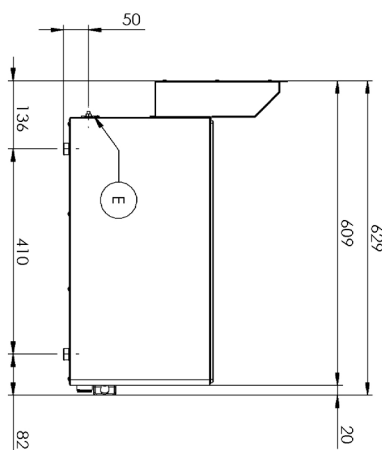

Vodní lázeň elektrická 2x GN 1/1 - 150 bez podstavby

Model	Sap kód	0000076
BM 60 EL	Skupina artiklů	Vařiče těstovin a vodní lázně