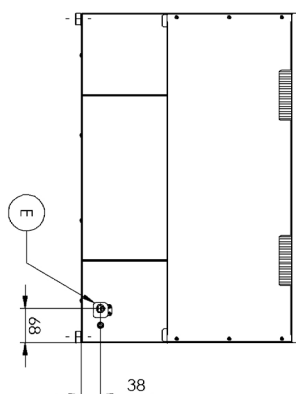

Vodní lázeň elektrická 2x GN 1/1 - 150 bez podstavby

Model	Sap kód	0000076
BM 60 EL	Skupina artiklů	Vařiče těstovin a vodní lázně